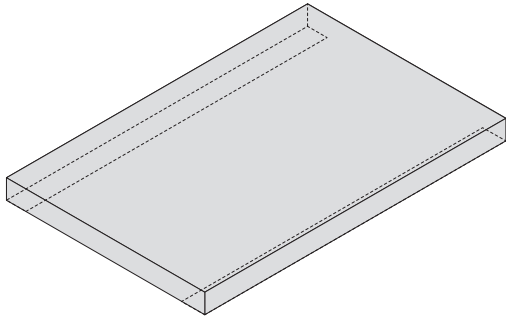

# Stainless Steel Wall Shelves

## Wall shelf 12" deep

### Dimensions

- 18"w x 12"d x 1"h
- 24"w x 12"d x 1"h
- 30"w x 12"d x 1"h
- 36"w x 12"d x 1"h
- 48"w x 12"d x 1"h
- 60"w x 12"d x 1"h
- 72"w x 12"d x 1"h