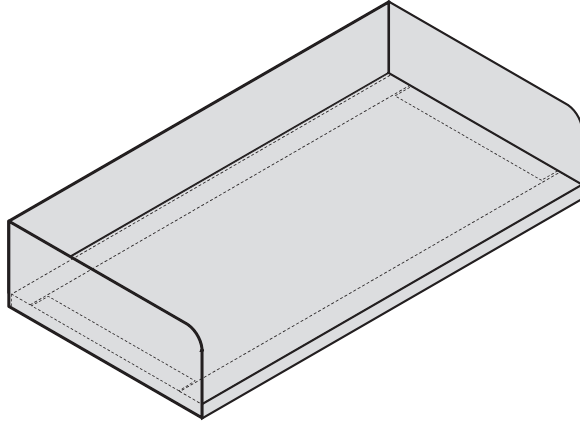

## Stainless Steel Wall Shelves

## Wall Shelf With Wraparound

### *Dimensions*

18"w x 12"d x 1"h  
24"w x 12"d x 1"h  
30"w x 12"d x 1"h  
36"w x 12"d x 1"h  
48"w x 12"d x 1"h  
60"w x 12"d x 1"h  
72"w x 12"d x 1"h